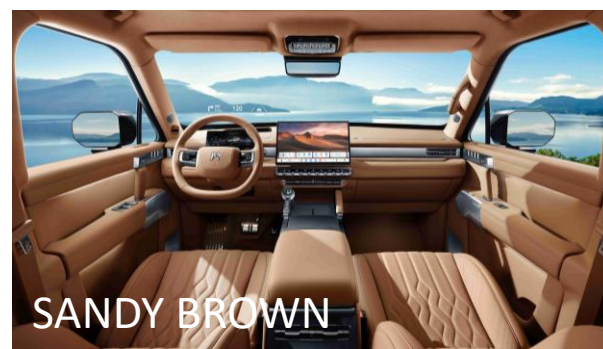

JET BLACK

SANDY BROWN

Gumiabroncsok és kerekek	E0	E1+ALFA
18"-os felnik + Westlake 265/65 R18 Országúti gumiabroncsok	●	-
18"-os felnik + Westlake 265/65 R18 terepgumiabroncsok (All-Terrain)	533 400 HUF	-
20"-os felnik + Continental CrossContact RX 275/60 R20 országúti gumiabroncsok	1 827 530 HUF	●